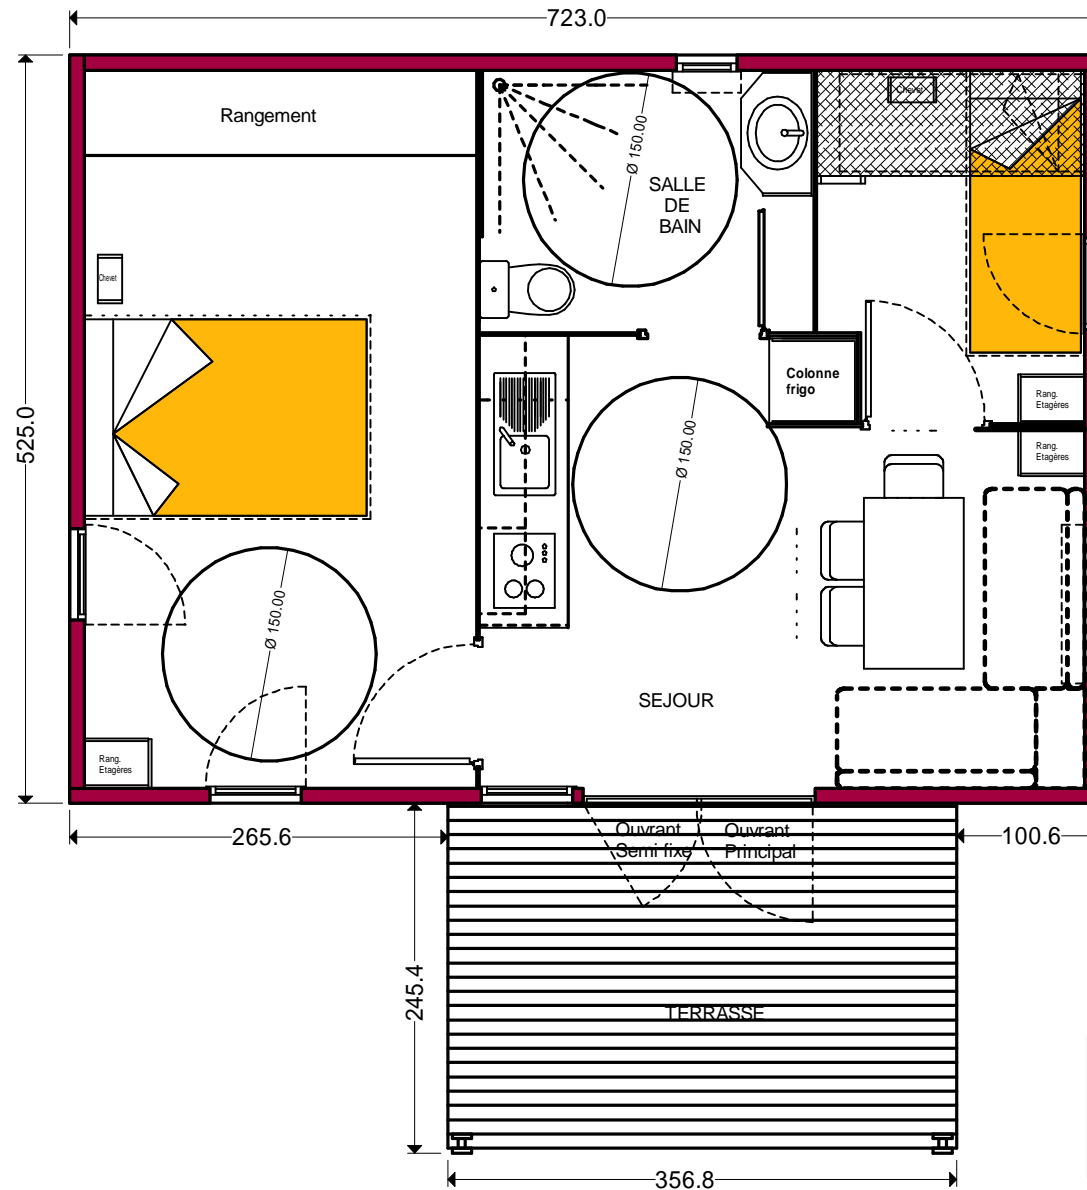

# MODELE STAR HANDICAPE

Saison 2001/02

Ech : 1/50  
JFC  
19/10/2001

Plan non contractuel

Surfaces:  
Habitation nette : 34.89 m<sup>2</sup>  
Habitation brute : 37.95 m<sup>2</sup>  
Terrasse : 08.75 m<sup>2</sup>